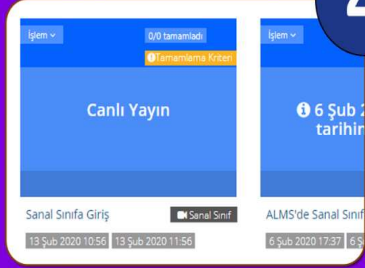

Ders Akışı

- Eğitmen Yunus YALIN, ALMS'de Sanal Sınıf Oluřturma aktivitesini planladı 3 dakika önce
- Eğitmen Yunus YALIN, ALMS'de Sanal Sınıf Nasıl Oluřturulur? aktivitesini planladı 30 dakika önce

- Başlayan Sanal Sınıf **Başladı** olarak görüntülenir.
- Başladı olarak görüntülenen sanal sınıfın adına tıklayarak Sanal Sınıf'a **GİRİŞ** yapabilirsiniz.

Kullanıcılar Oluşturulan Sanal Sınıfa Nasıl Giriş Yapabilir?

1

"ALMS" sistemine giriş yapınız.

2

"Derslerim" düğmesine tıklayınız.

3

Dersinizin Adına tıklayınız.

6

Sanal sınıf yeni sekmede açılacaktır.

4

Başlayan sanal sınıf "**Başladı**" veya "**Canlı Yayın**" olarak görüntülenir.

5

"**Sanal sınıfın İsmine**" veya "**Aktivite Karta**" tıklayınız.

Başarılar Dileriz...