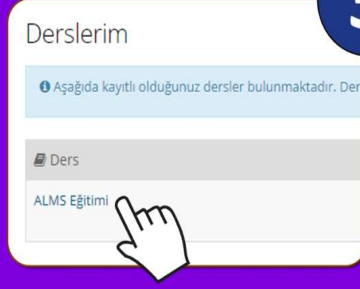

Ders Akışı

- Eğitmen Yunus YALIN, ALMS'de Sanal Sınıf Oluřturma aktivitesini planladı 3 dakika önce
- Eğitmen Yunus YALIN, ALMS'de Sanal Sınıf Nasıl Oluřturulur? aktivitesini planladı 30 dakika önce

- Başlayan Sanal Sınıf **Başladı** olarak görüntülenir.
- Başladı olarak görüntülenen sanal sınıfın adına tıklayarak Sanal Sınıf'a **GİRİŞ** yapabilirsiniz.

Kullanıcılar Oluşturulan Sanal Sınıfa Nasıl Giriş Yapabilir?

1

"ALMS" sistemine giriş yapınız.

2

"Derslerim" düğmesine tıklayınız.

3

Dersinizin Adına tıklayınız.

6

Sanal sınıf yeni sekmede açılacaktır.

4

Başlayan sanal sınıf "**Başladı**" veya "**Canlı Yayın**" olarak görüntülenir.

5

"**Sanal sınıfın İsmine**" veya "**Aktivite Karta**" tıklayınız.

Başarılar Dileriz...