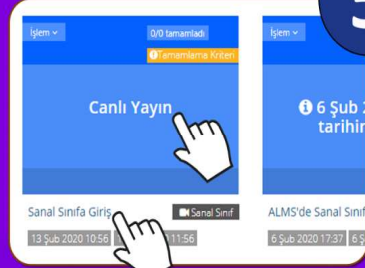

Ders Akışı

- Eğitmen Yunus YALIN, ALMS'de Sanal Sınıf Oluřturma aktivitesini planladı 3 dakika önce
- Eğitmen Yunus YALIN, ALMS'de Sanal Sınıf Nasıl Oluřturulur? aktivitesini planladı 30 dakika önce

- Başlayan Sanal Sınıf **Başladı** olarak görüntülenir.
- Başladı olarak görüntülenen sanal sınıfın adına tıklayarak Sanal Sınıf'a **GİRİŞ** yapabilirsiniz.

Kullanıcılar Oluşturulan Sanal Sınıfa Nasıl Giriş Yapabilir?

1

"ALMS" sistemine giriş yapınız.

2

"Derslerim" düğmesine tıklayınız.

3

Dersinizin Adına tıklayınız.

6

Sanal sınıf yeni sekmede açılacaktır.

4

Başlayan sanal sınıf "**Başladı**" veya "**Canlı Yayın**" olarak görüntülenir.

5

"**Sanal sınıfın İsmine**" veya "**Aktivite Karta**" tıklayınız.

Başarılar Dileriz...