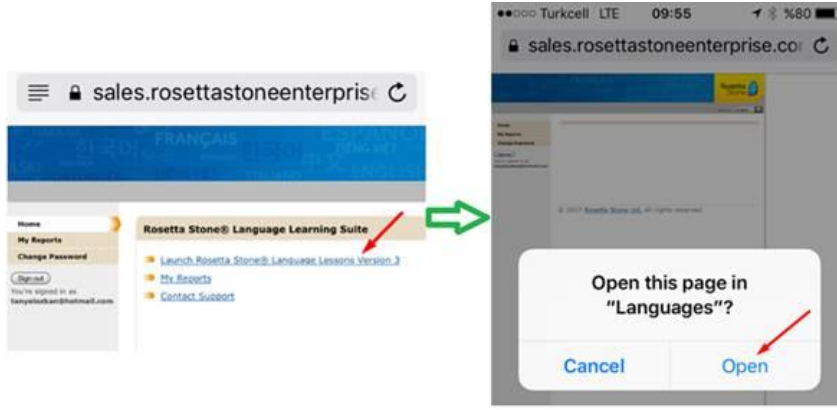

Batman Üniversitesi
Kütüphane ve Dokümantasyon Daire Başkanlığı
Rosetta Stone Mobil Cihazlardan Erişim Basamakları

- 1) App Store (Apple cihazlar) ya da Play Store (Android cihazlar) üzerinden Rosetta Stone uygulamasını indiriniz. **Henüz uygulamayı açmayınız.**

- 2) <https://secure.rosettastone.com/lp/ebSCO/index.html?custid=ns108498> adresine tıklayınız.
- 3) Bundan sonra Rosetta Stone'a giriş yaptığınızda kullanmak üzere bir kullanıcı adı ve şifre belirleyiniz ve çalışmak istediğiniz dili seçiniz.

- 4) Gelen ekrandan “Launch Rosetta Stone Language Lessons Version 3” linkine tıklayınız ve Rosetta Stone’un uygulamada açılmasına izin veriniz.

- 5) Otomatik olarak uygulamaya yönlendirme yapılacaktır ve üniteleri gösteren giriş ekranı gelecektir.