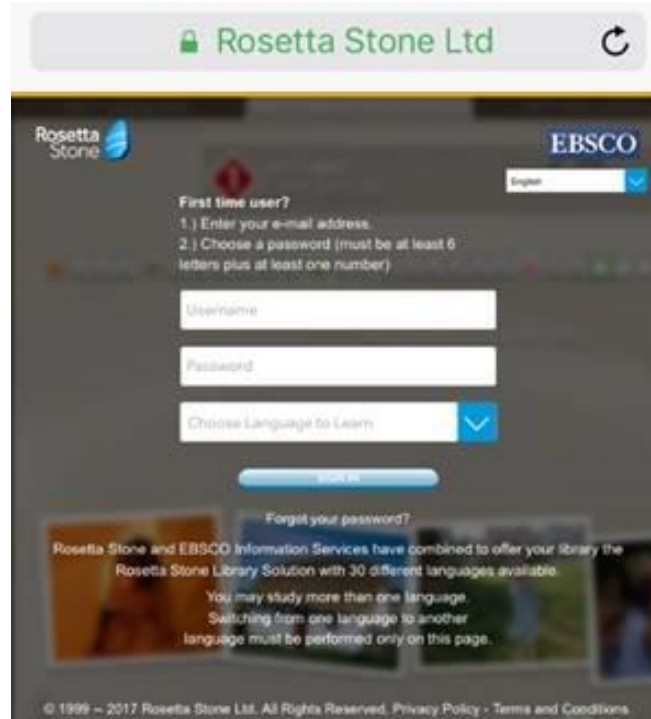

Batman Üniversitesi
Kütüphane ve Dokümantasyon Daire Başkanlığı
Rosetta Stone Mobil Cihazlardan Erişim Basamakları

- 1) App Store (Apple cihazlar) ya da Play Store (Android cihazlar) üzerinden Rosetta Stone uygulamasını indiriniz. **Henüz uygulamayı açmayınız.**

- 2) <https://secure.rosettastone.com/lp/ebSCO/index.html?custid=ns108498> adresine tıklayınız.
- 3) Bundan sonra Rosetta Stone'a giriş yaptığınızda kullanmak üzere bir kullanıcı adı ve şifre belirleyiniz ve çalışmak istediğiniz dili seçiniz.